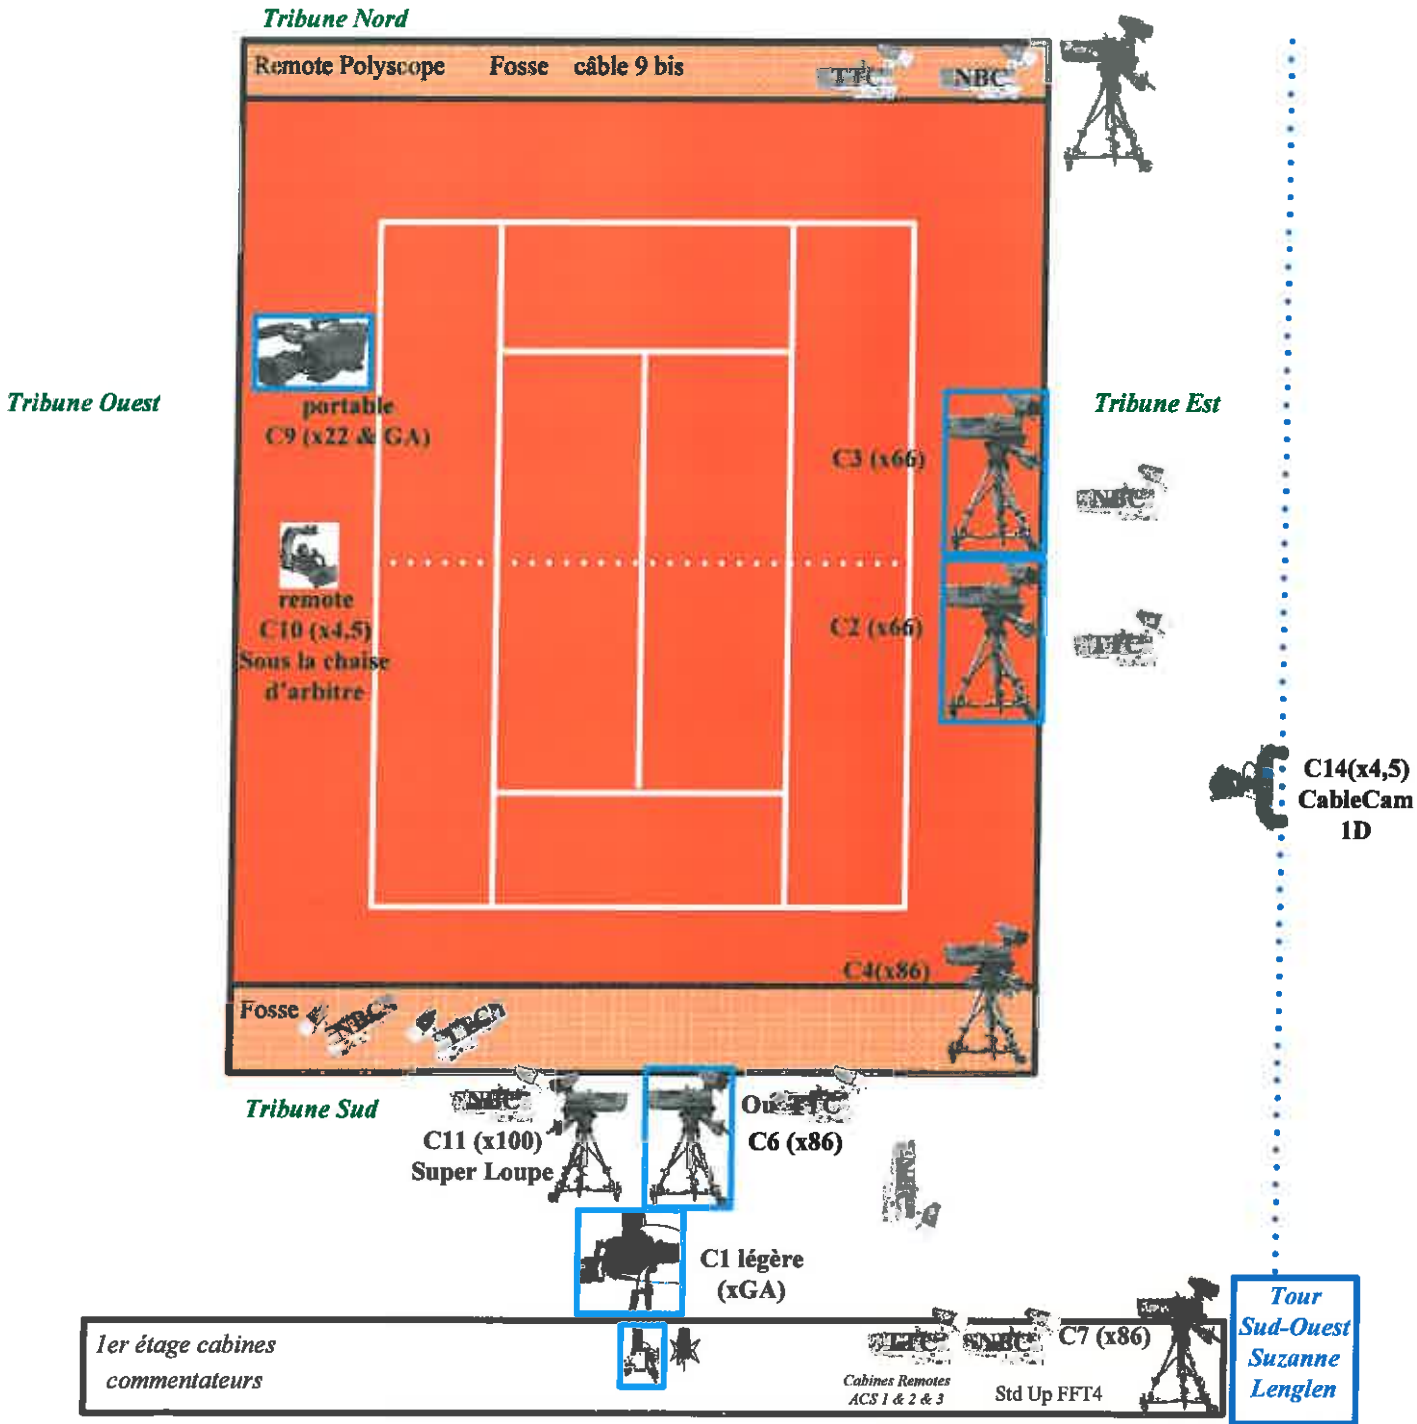

4 DVE

prise de son 5.1 (Dolby E) et stéréo

▶ Studio international

lumière installée par France 3.

Court Suzanne Lenglen

Réalisation
Nathalie Talbot
Christophe Baudouin
Vincent Vedel

Calcul des 12 jours														
MAI JUIN														
D	L	M	M	J	V	S	D	L	M	M	J	V	S	D
25	26	27	28	29	30	31	1	2	3	4	5	6	7	8

C5 (x86) sur potence FFT

MATERIEL
ROLAND GARROS 2014
LENGLEN - MARSEILLE

N°		CAMERA	PIED	TETE	BATI	OBJECTIF
C1	1 légère axe haute x GA	MRS 1	MRS L	MRS L		MARS GA
C2	1 lourde filet gauche x 66	MRS 4	MRS 5	MRS 4	MRS 1	
C3	1 lourde filet droit x 66	MRS 3	MRS 4	MRS 3	LYON 2	
C4	1 lourde fosse droite x 86	MRS 5	MRS 6	LYON	MRS 3	MRS 86
C5	1 lourde angle tribune nord (entrée ramasseurs) x 88 sur potence ff	LYON	DEP	LYON	LYON 1	LYON 88
C6	1 lourde axe bas droit x 86	MRS 2	MRS 2	MRS 2	MRS 2	MRS 86
C7	1 lourde terrasse x 86	LYON	MRS 1	MRS 5	LYON 3	LYON 88
C9	1 caméra portable x 22 + G.A itw terrain	MRS 6				MRS 22
C10	1 Remote HKTC-T1500 X 4,5 chaise d'arbitre	MRS 7 TD	POLY			MRS GA
C11	1 super-loupe axe bas gauche x 100	DVS	MRS 3	MRS 1	DVS	DVS
C14	Cablecam X 4,5 ACS	ACS				ACS
C17	1 beauty fixe x 4,5 (sans cadreur)	MRS CC		MRS		LOC V+ GA