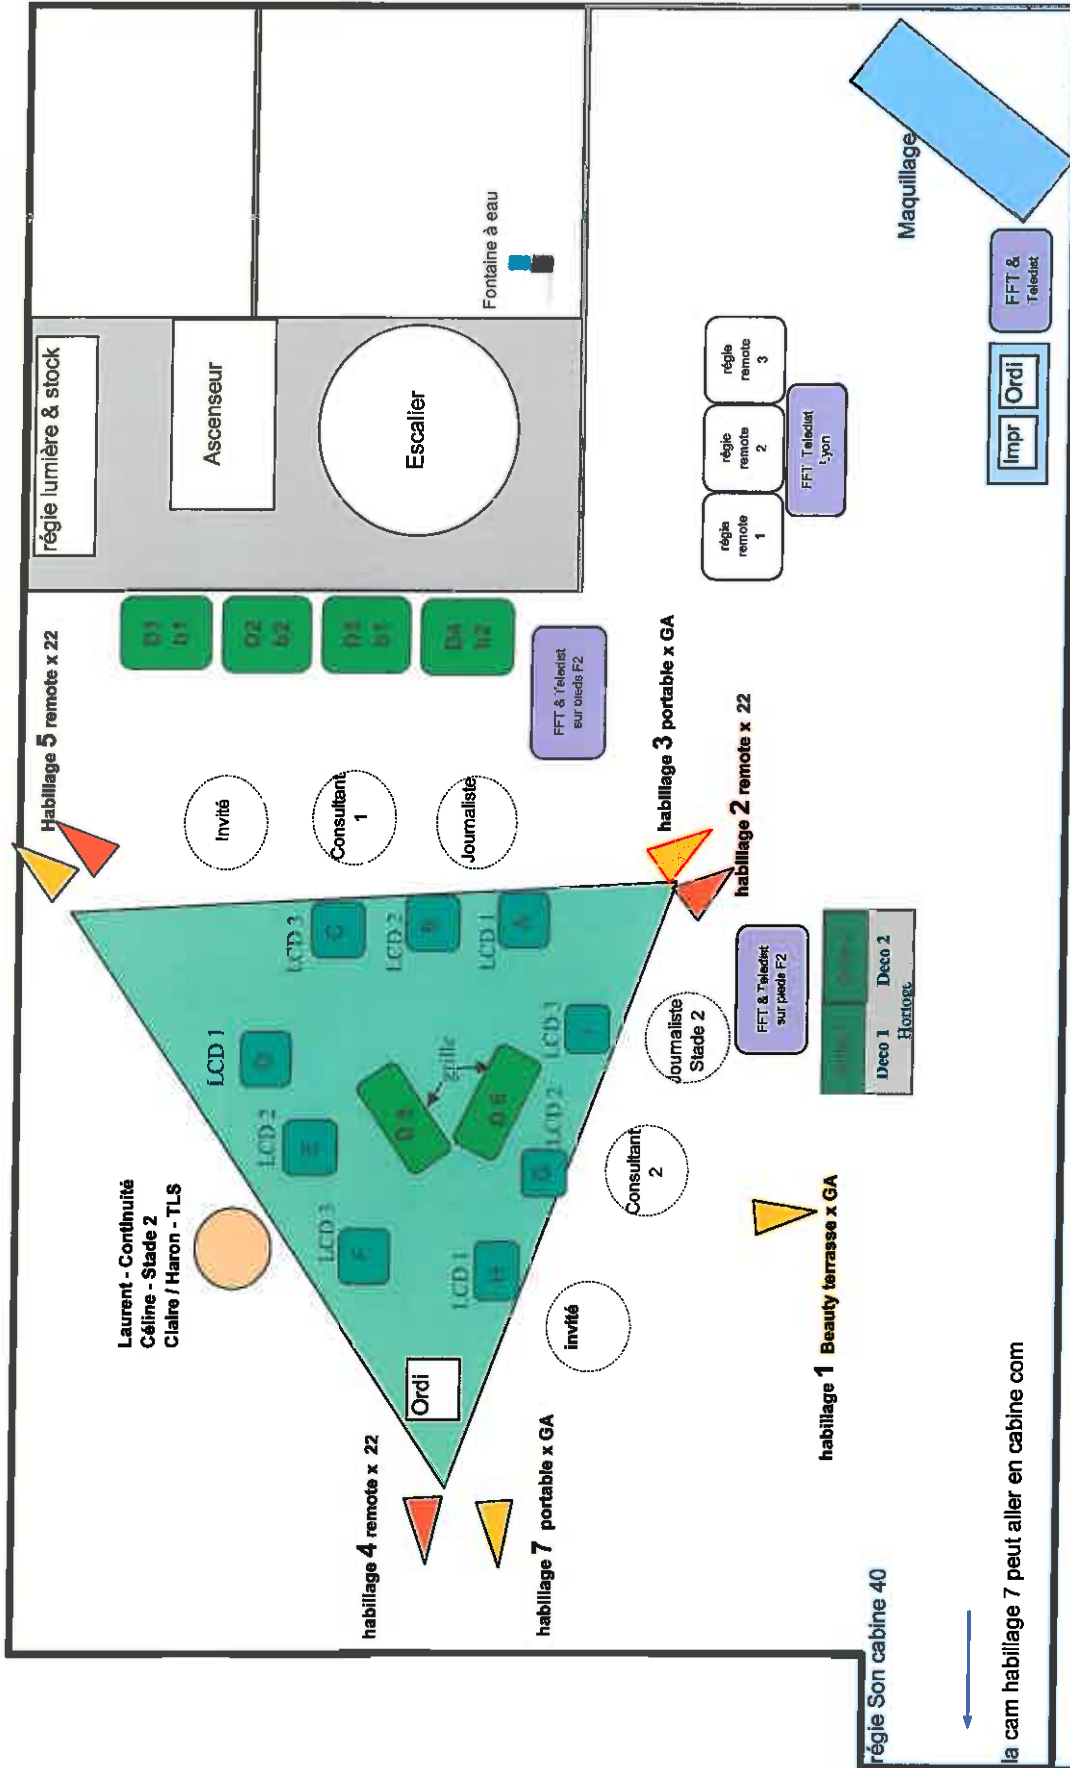

TERRASSE FRANCE TELEVISIONS à ROLAND GARROS 2014

habillage 6 légère x 40

la cam habillage 7 peut aller en cabine com

Habillage : 3 remotes (2 cadres), 1 portable (1 cadreur) + 1 légère x 40 (1 cadreur) + 1 port GA (1 cadreur) + 1 beauty terrasse et 1 Cam HF 1 (XGA) plateaux player lounge, accès présidentielles et liv courts et village
et 1 Cam HF 2 (XGA) plateaux player lounge, accès présidentielles
et 1 cam fixe "arrivée des joueurs en voiture"
& 3 beauty (hab, Chatrier & Lenglen) + PC Chatrier + PC Lenglen + Cam Studio Chatrier + Cam 9 Chatrier + Cam 9 Lenglen + cable cam Chatrier

Monteurs : ■ Déco (IVS) ■ FFT 4x LCD & 3 prises ■ FT3 Lyon

Présentation :
Continuités : Laurent Luyat
Stade 2 : Céline Géraud
Journal de Roland : Laurent Luyat
TLS : Claire Vocquier / Haron Tanzit