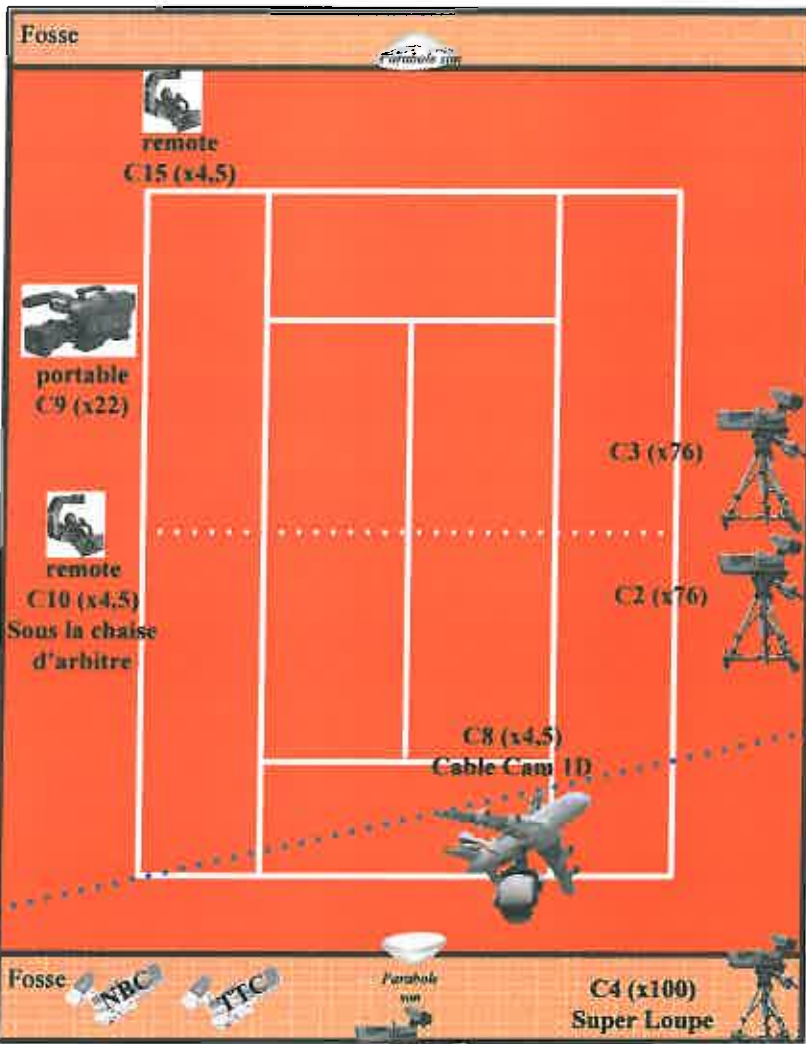

Studio ITW International

Studio ITW France TV

C18 (xGA)
Portable couloir

C11 (x87)

= 2ème Super loupe
Mardi 2ème semaine

Tribune Brugnon

C5 légère (x42)

C14 (x4,5)
Speed Track

Tribune Cochet

= 3ème Super loupe
Jeudi 2ème semaine

Tribune Borotra

portable
C9 (x22)

remote
C10 (x4,5)
Sous la chaise
d'arbitre

C3 (x76)

C2 (x76)

C8 (x4,5)
Cable Cam 1D